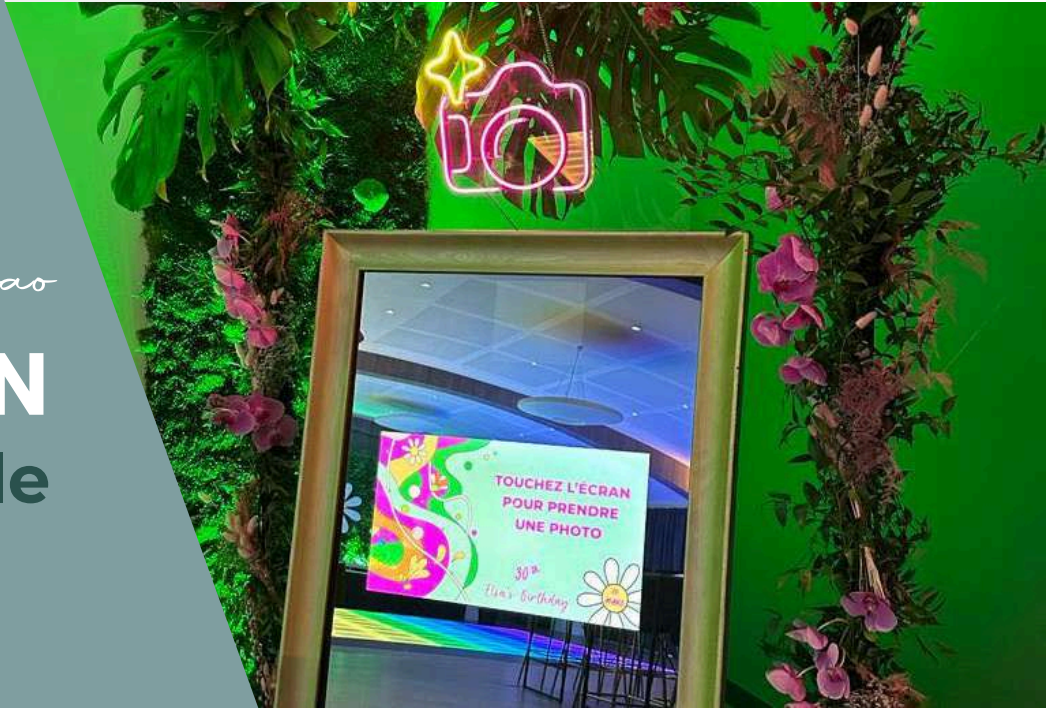

MANOIR DE PENFAO - 4 Penfao, 29410 Saint-Thégonnec Loc-Eguiner

Crédits photo : Studio Aour | Marc Glen | Lanie Photographie | L'oeil de Paco

Manoir de Penfao

PRESTATION Offre spéciale

Louez ce miroir photo au design chic et moderne pour permettre à vos invités de repartir avec un **souvenir personnalisé** !