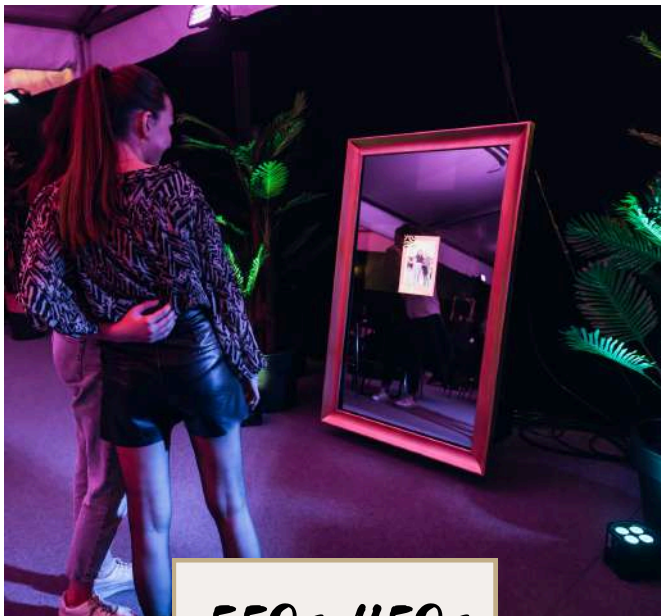

Il vous offre l'authenticité d'une **gentilhommière bretonne du XVIème siècle**, la clarté et la fonctionnalité d'une **salle du XXIème** siècle ainsi que le charme d'un **parc de 2 hectares** somptueusement arboré.

MANOIR DE PENFAO - 4 Penfao, 29410 Saint-Thégonnec Loc-Eguiner

Crédits photo : Studio Aour | Marc Glen | Lanie Photographie | L'oeil de Paco

Manoir de Penfao

PRESTATION Offre spéciale

Louez ce miroir photo au design chic et moderne pour permettre à vos invités de repartir avec un **souvenir personnalisé** !